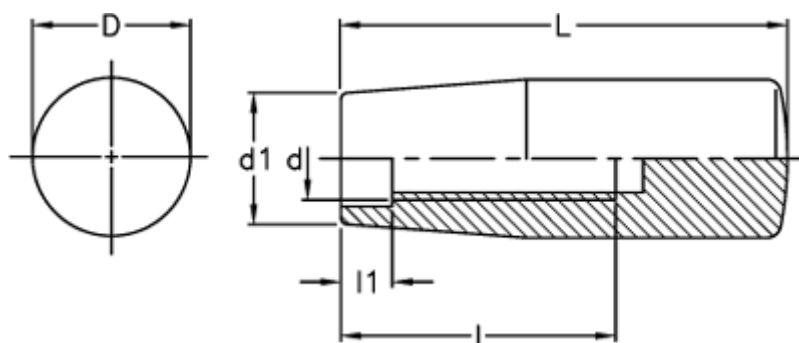

Varenummer: 2304021801

Beskrivelse: E+G Cylindergreb m/indvendig gevind
I.280/65-M8

Mål

d = M8

D = 23

d1 = 19

l = 30

L = 65

l1 = 7.5